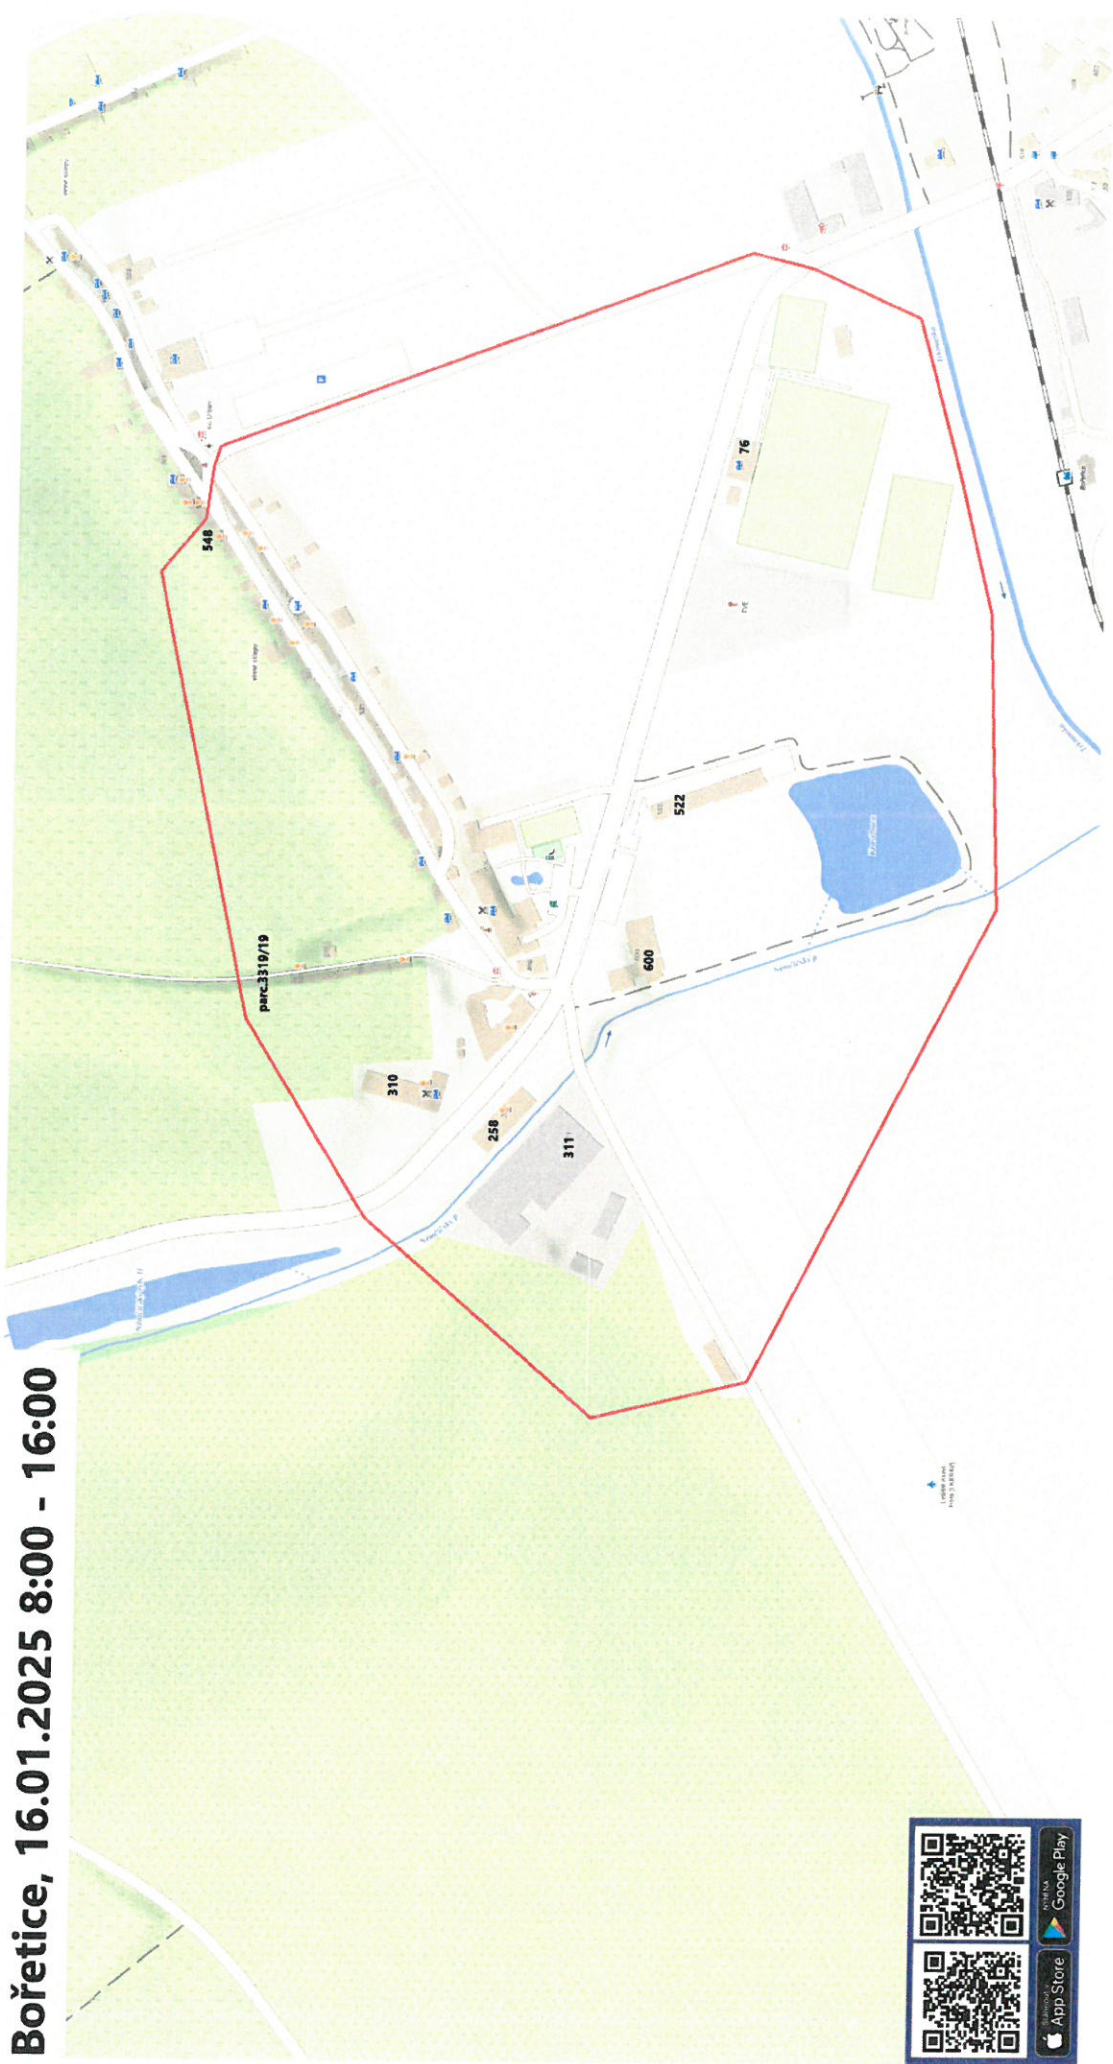

Brno, 12.12.2024

Věc: Oznámení o přerušení dodávky elektrické energie

Dovolujeme si Vás upozornit, že v katastru Vaší obce / Vašeho města bude z důvodu plánovaných prací na zařízení distribuční soustavy nutné dočasně přerušit dodávku elektrické energie. Rozsah přerušení dodávky elektřiny naleznete v příloze tohoto dopisu.

Z důvodu plánovaných prací na zařízení distribuční soustavy - rekonstrukcí, oprav, údržbových a revizních prací - bude přerušena dodávka elektrické energie:

Odstávka číslo: 240574962

Dne

16.01.2025 od 08:00 do 16.01.2025 16:00

Vypnutá oblast:

Bořetice - část obce okolo kostela - dotčené trafostanice TS ŠKOLA (500031), U KOSTELA (500032), U NOVÁKŮ (500034), SKLEPY (500030) - ul. od č.p. 42 po č.p. 633, ul. od č.p. 444 po č.p. 112 a od č.p. 528 po č.p. 584, ul. od č.p. 584 po č.p. 143, ul. od č.p. 153 po č.p. 49, ul. od č.p. 313 po č.p. 214, ul. od č.p. 542 po č.p. 118, ul. od č.p. 85 po č.p. 490, ul. od č.p. 224 po č.p. 131, ul. od č.p. 422 po č.p. 414, ul. od č.p. 198 po č.p. 532, ul. od č.p. 258 po č.p. 273 včetně č.p. 208 a 415, ul. od č.p. 85 po č.p. 319, ul. od č.p. 297 po č.p. 471 a ul. od č.p. 152 po č.p. 550. Bořetice a Němčičky lokalita okolo letiště Kraví hora - levá strana skepů od křižovatky č.p. 548 až po konec vesnice Bořetice poslední sklep č.p. 310 - obě řady skepů, dále od č.p. 76 (fotbalové hřiště) po konec vesnice Bořetice č.p. 258. Odběratelská trafostanice Bořetice PENZION (501191) - Hotel Kraví hora.

Bořetice, 16.01.2025 8:00 - 16:00

A block containing two QR codes on the left and logos for the App Store and Google Play on the right. The App Store logo is on top, and the Google Play logo is on the bottom.