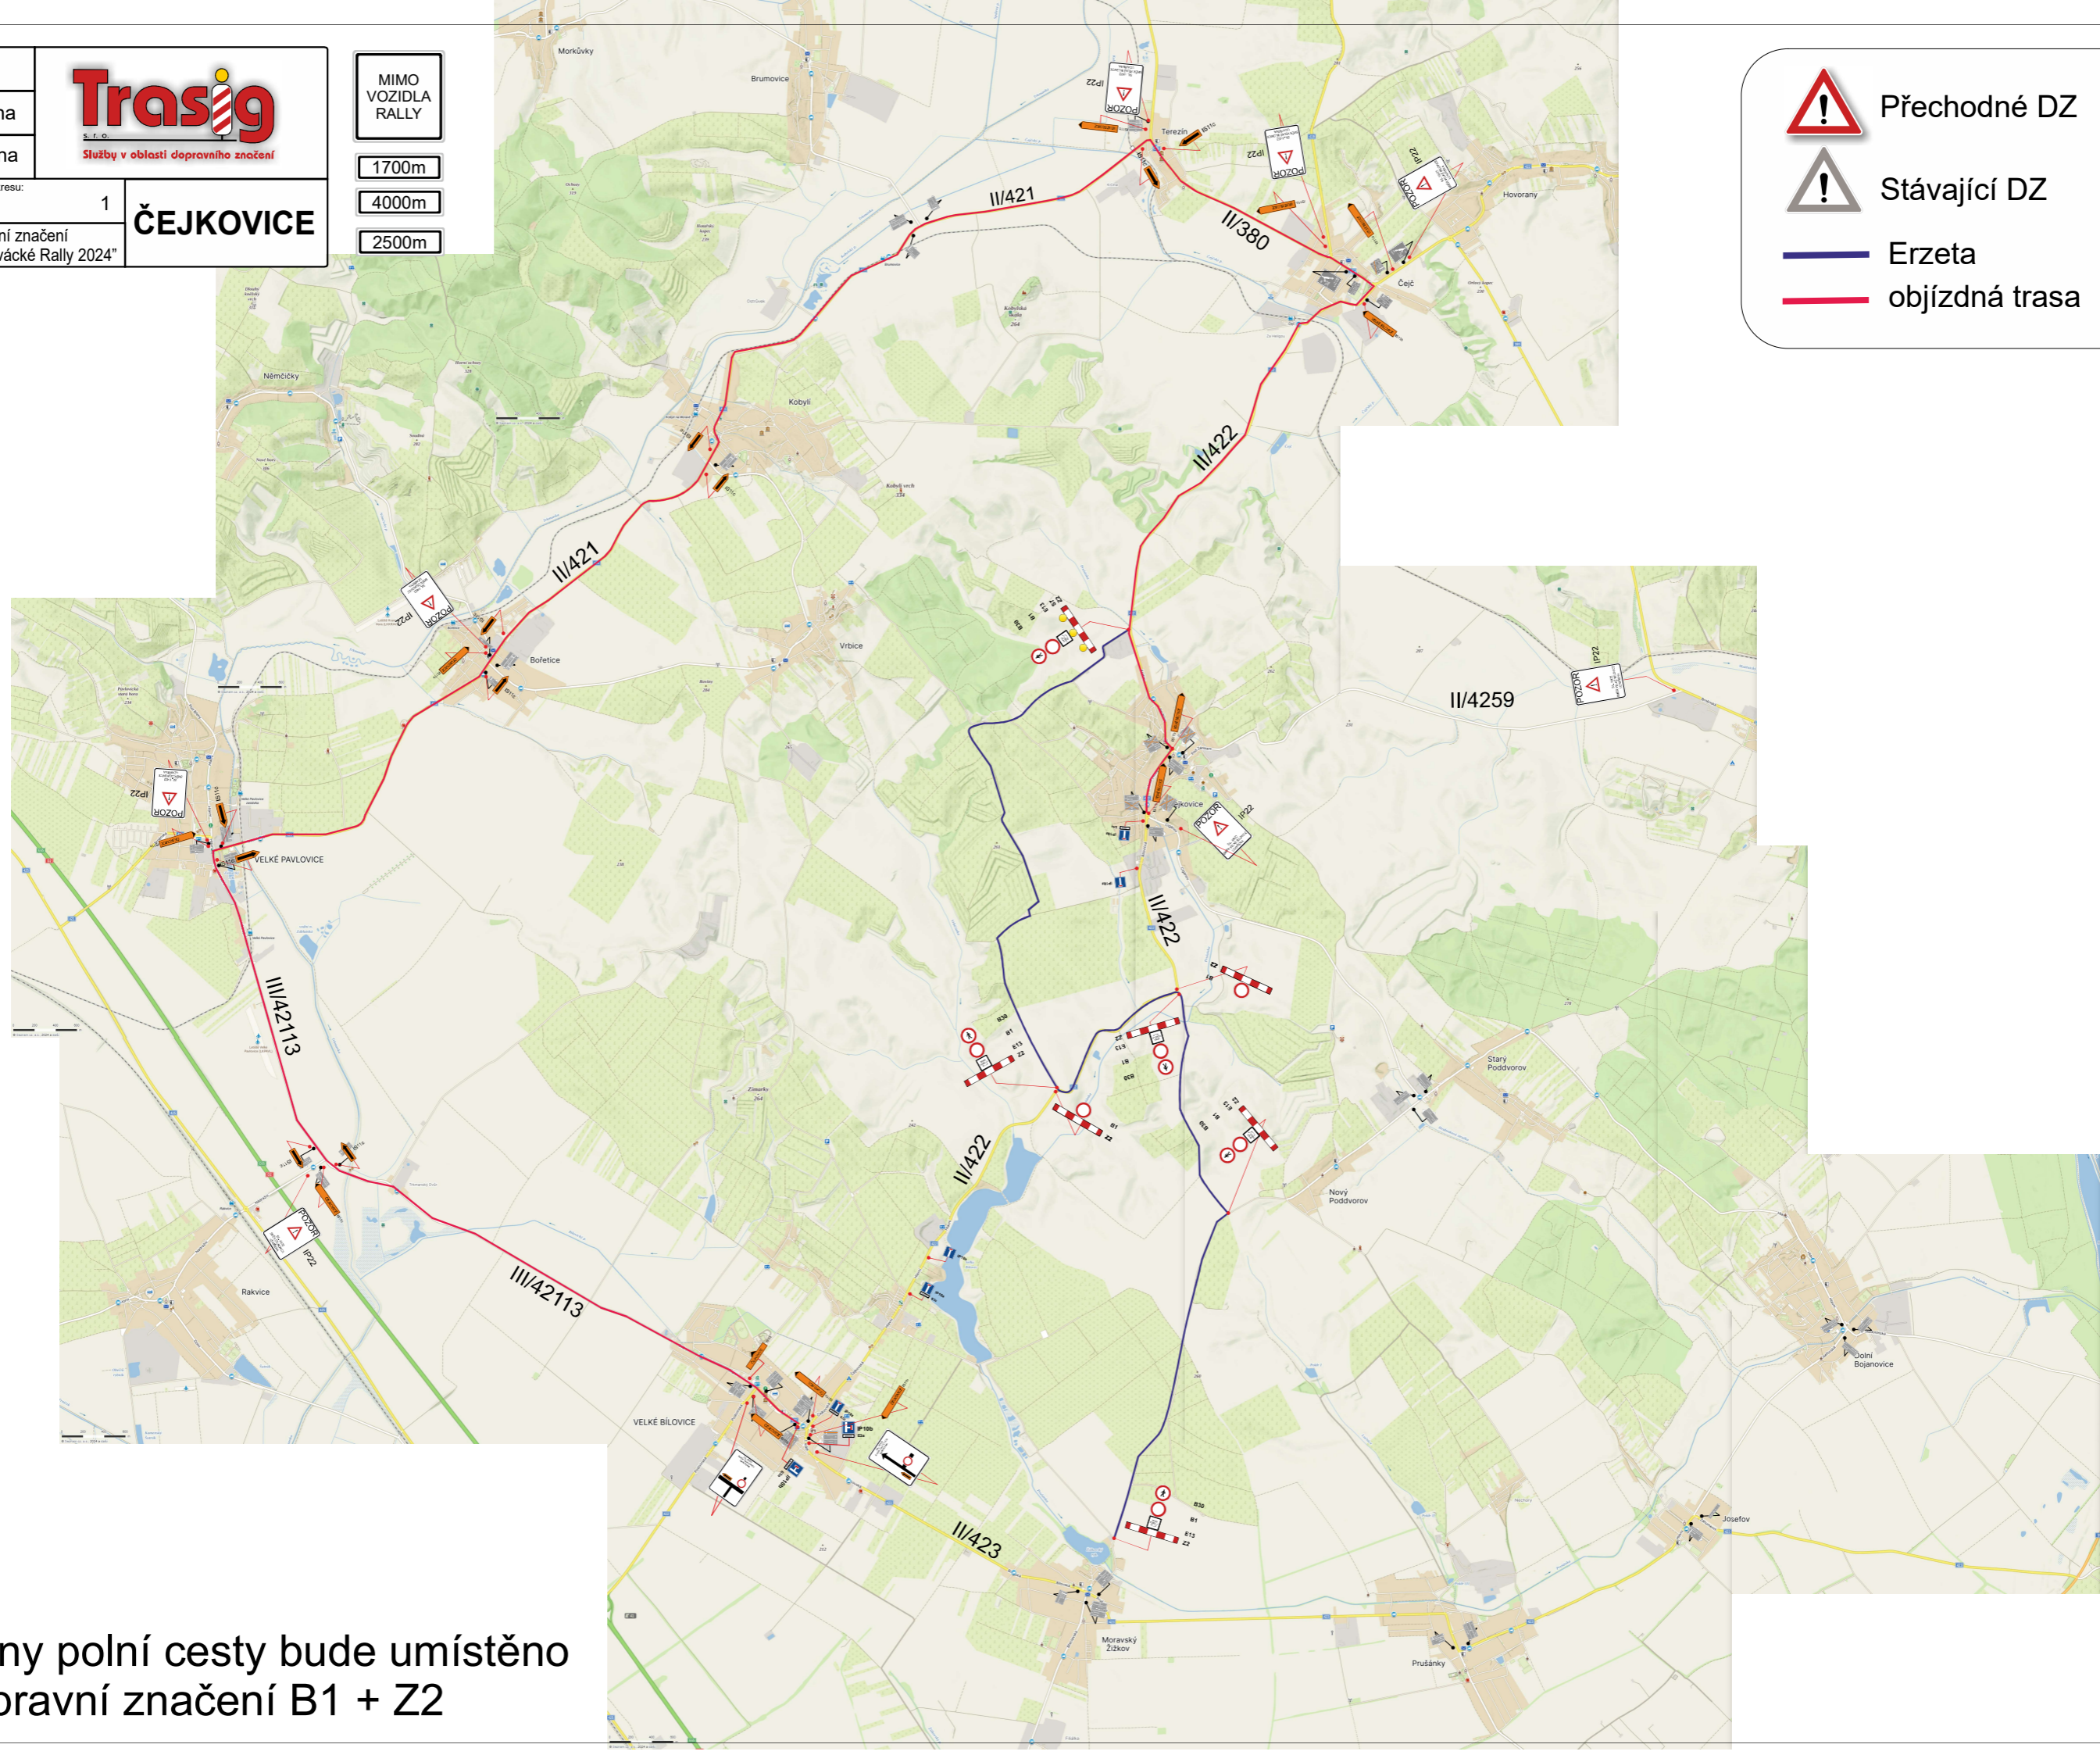

6/2024		Trasig s. r. o. Služby v oblasti dopravního značení	MIMO VOZIDLA RALLY
Vypracoval:	Souralová Jana		
Kreslil:	Souralová Jana	1700m	4000m
Č. zakázky :	302/24		
Číslo výkresu:	1	2500m	ČEJKOVICE
Zakázka:	Přechodné dopravní značení v rámci kulturní akce „Slovácké Rally 2024“		

- Přejížděná vozidla
- Stávající DZ
- Erzeta
- objízdná trasa

Na všechny polní cesty bude umístěno dopravní značení B1 + Z2